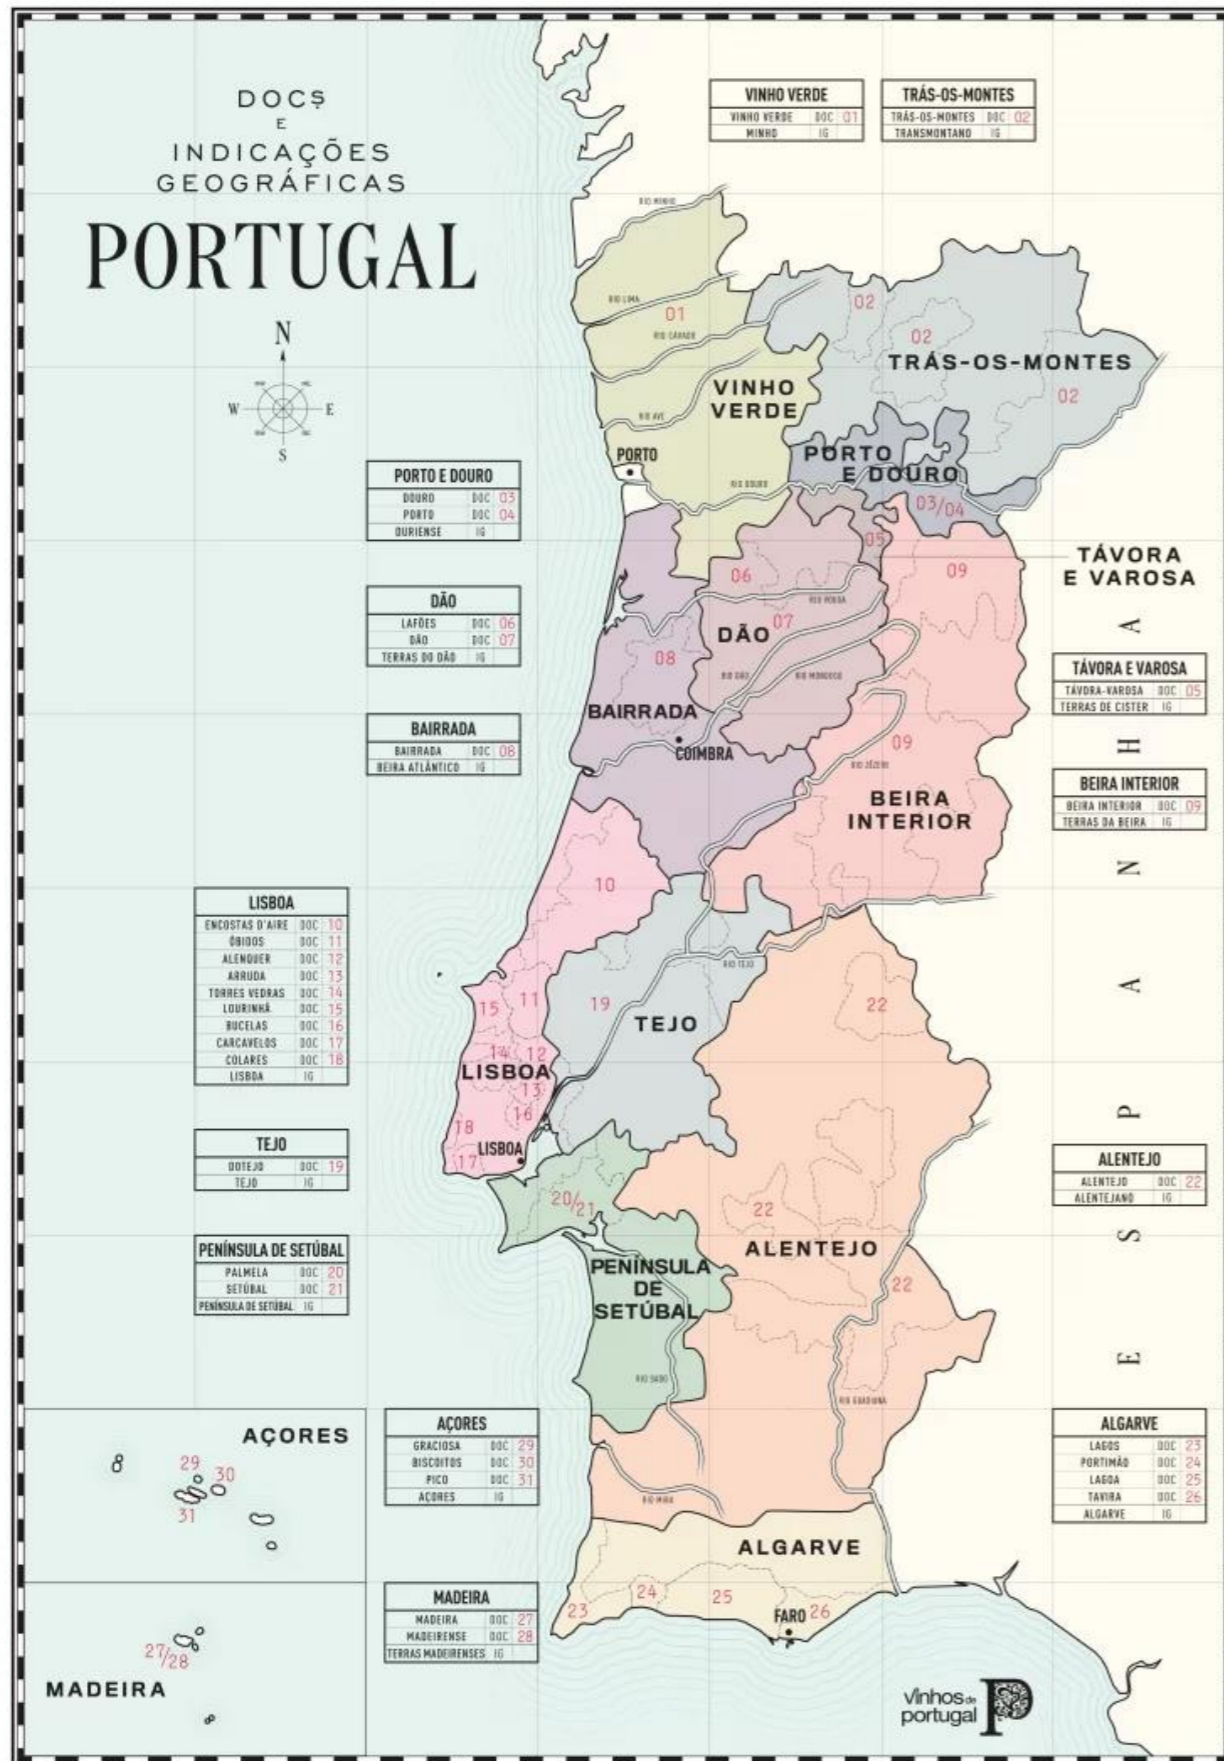

# CARTA DE VINHOS

WINE LIST / CARTA DE VINOS

TRASTE

Vinho Branco/White Wine/Vino Blanco	Castas/Grape Varieties/Cepas	Região/ Region	Preço/Price/Precio
Casa da Urra	Arinto, Antão vaz e Verdelho.	Alentejo	21,00 €
Herdade dos Cóteis	Antão Vaz, Arinto e Sauvignon Blanc	Alentejo	16,00 €
Quinta do Sobral, Col. Seleccionada	Malvazia Fina e Encruzado	Santar, Dão	22,00 €
Castelo Rodrigo	Síria e Malvazia Fina	Beira Interior	17,00 €
Dina Aguiar	Viosinho Malvazia e Fernão Pires	Douro	23,00 €
Quinta do Salvante	Codega de Larinho Gouveio, verdelho e Viosinho	Trás os Montes	19,00 €
Foral de Óbidos	Chardonnay e Viognier	Lisboa	20,00 €
Detalhe Reserva	Verdelho e Sauvignon Blanc	Tejo	35,00 €
Vinho Verde/ Green Wine / Vin vert	Castas/Grape Varieties/Cepas	Região/ Region	Preço/Price/Precio
Vale do Tãmega	Alvarinho e Trajadura	Vinhos Verdes	21,00 €
Don Basto	Azal, Loureiro e Arinto	Vinhos Verdes	16,00 €
Vinho Rosé/ Rose Wine / Vin rosé	Castas/Grape Varieties/Cepas	Região/ Region	Preço/Price/Precio
Quinta do Sobral, Col. Seleccionada	Tinta Roriz, Touriga Nacional e Alfrocheiro	Santar, Dão	21,00 €
Castelo Rodrigo	Síria	Beira Interior	36,00 €
Bridão	Castelão	Tejo	16,00 €
Vinho Tinto/ Red Wine / Vin Rouge	Castas/Grape Varieties/Cepas	Região/ Region	Preço/Price/Precio
Monte da Bonança	Aragonez, Trincadeira e Alicante Bouchet	Alentejo	25,00 €
Discordia	Touriga Nacional, Alicante Bouchet, Touriga Franca e Syrah	Alentejo	32,00 €
Quinta do Sobral, Col. Seleccionada	Touriga Nacional, Tinta Roriz, Tinta Pinheiro	Santar, Dão	22,00 €
Castelo Rodrigo	Rufete e Marufo	Beira Interior	17,00 €
Dina Aguiar Reserva	Touriga Nacional, e Touriga Franca	Douro	31,00 €
Quinta dos Mattos Reserva	Tinta Amarela, Tinta Roriz, e Touriga Franca	Douro	29,00 €
Terras de Cartaxo DOC Reserva	Touriga Nacional, Alicante Bouchet, Castelão Syrah, Trincadeira e Merlot	Tejo	24,00 €
Desalmado	Touriga Nacional, Cabernet Sauvignon, Merlot e Castelão	Tejo	69,00 €
Detalhe Reserva	Touriga Nacional, Alicante Bouchet Syrah, Merlot e Cabernet Sauvignon	Tejo	37,00 €
Alcube	Castelão Trincadeira e Syrah	Setúbal	19,00 €
Espumante/Sparkling wine/Espumoso	Castas/Grape Varieties/Cepas	Região/ Region	Preço/Price/Precio
Castelo Rodrigo Espumante	Malvazia Fina e Síria	Beira Interior	24,00 €